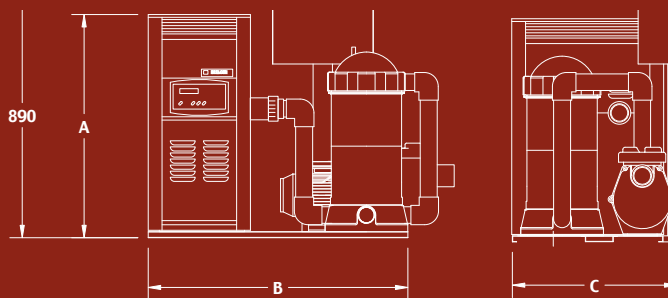

### DIMENSIONS

Model	Description of Spa Pack:	A Dim	B Dim	C Dim
60085	MX125 CX1.5 QX75	810	940	595
60086	MX125 TX1.5 QX100	810	940	595
60087	MX125 TX2.0 QX100	810	940	595
60088	MX125 TX2.0 QX150	925	940	595
60089	MX125 TX2.0 QX200	1175	940	595
60090	MX150 TX1.5 QX100	810	1030	595
60091	MX150 TX2.0 QX100	810	1030	595
60092	MX150 TX2.0 QX150	925	1030	595
60093	MX150 TX2.0 QX200	1175	1030	595